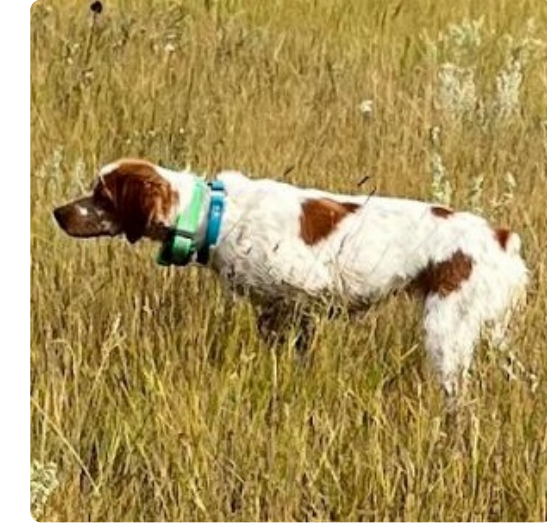

Certificate of Pedigree

T' Whiskey's Lullaby de la HHF

Owner: Tasha Pleskac
Gender: Bitch
Wright's COI: 0.27%
Color: Orange/White

Breeder: Tasha Pleskac
Breed: Epagneul Breton
Date of Birth: 10 Mar 2022

Topperlyn Whiskey Straight Up 28 Jul 2020, (W 0.59%), Black/Orange Tri Color 	Memphis Hites de Copper Spur 6 Jul 2016, (W 0.00%), Black/White 	NBOB (4) GRCHF (3) GRCH TopperLyn Gallant Bodacious (W 0.00%), Orange/White	NBOB Beau de L'Hospitalier (W 0.00%), Orange/White Ch TopperLyn's Sierra de L'Escarbot (W 0.00%)	Tr Omer de la Vallee du Boel (W 0.00%) Ch Tramontane de L'Hospitalier (W 0.00%)
		GUN Diva Hites Mississippi TAN (W 0.00%)	Hites Mississippi Bandit (W 0.00%), Black/White Bridget Hites Mississippi Star TAN (W 0.00%), Orange/White	Sigillito Florissant Toussaint (W 0.00%), Black/Orange Tri Color Ch Sigillito St. Louis Bonnie TAN (W 0.00%), Orange/White Unon de Keranlouan (W 0.00%), Orange/White Vinsea Delasavana Rouge Ondulante TAN (W 0.00%), Black/Orange Tri Color Ch Erik del Pellegrinotti (W 0.00%)
TopperLyn Odette (W 0.00%) 	TopperLyn Odette (W 0.00%) 	NBOB Brique de l'Ardour (W 0.00%) 	CH. TR R'Vampire du Mas D'eyraud (W 12.50%) Viera de l'Ardour (W 0.00%), Black/White	CH Ofely du Mas d'Eyraud (W 0.00%), Orange/White Rambo II (W 0.00%) Lara de l'Ardour (W 0.00%)
		Smith's Falon du Copper Spur (W 0.00%)	Cliathan Mighty McSmith (W 0.00%) Cytise Des Pigenettes (W 1.56%)	Grangebally Harrier of Cliathan (W 0.00%) Cliathan Kay (W 0.00%) Reg des pigenettes (W 0.00%) Robine des Pignettes (W 0.00%)
Piper De La Riviere Ouareau TAN NA PZ 2 10 Apr 2019, (W 0.00%), Orange/White 	CH. TR Faust De Passemarais Recommended Sire 4 (Fr) (W 0.00%), Orange/White 	Astis De Saint Lubin (W 0.00%), Orange/White 	CH. TR. Nixo De saint lubin (W 0.00%), Orange/White Obene De Saint Lubin (W 0.00%)	CH. TR. Foot of saint lubin (W 0.00%), Orange/White Elfi De Saint Lubin (W 0.00%) CH. Tr. Lasso de Sous Les Viviers (W 0.00%) Beauty De saint lubin (W 0.00%), Orange/White
		CH. Bianca du domaine gueling (W 0.00%), Orange/White 	Nagai (W 0.00%) Uria De la haie des dames (W 0.00%)	Jim had breizh huel (W 0.00%) Hungary eus breizh huel (W 0.00%) CH. TR. Rubis de haie pour dames (W 0.00%), Orange/White Suelen pigenettes (W 0.00%)
Nejma de la Riviere Ouareau (W 0.00%), Orange/White 	Nejma de la Riviere Ouareau (W 0.00%), Orange/White 	Keli (W 0.00%), Black/White 	Figo (W 0.00%), Orange/White Panda smb brezjak (W 0.00%), Black/White	Vektor (W 0.00%) Alma (W 0.00%) Keranlouan valko (W 0.00%) Annie De Kerveillant (W 0.00%)
		Jade des sources de rouadan TAN (W 0.00%), Orange/White	CH. Rocky de saint tudec (W 0.00%) Bois Bianca Antexia (W 0.00%), Black/White	Ch Tr Indy De Saint Lubin Cotation 6 (W 0.00%), Orange/White CH. TR. Keranlouan lola (W 0.00%) P'chanel Du bois saussin (W 0.00%) Roca (W 0.00%)